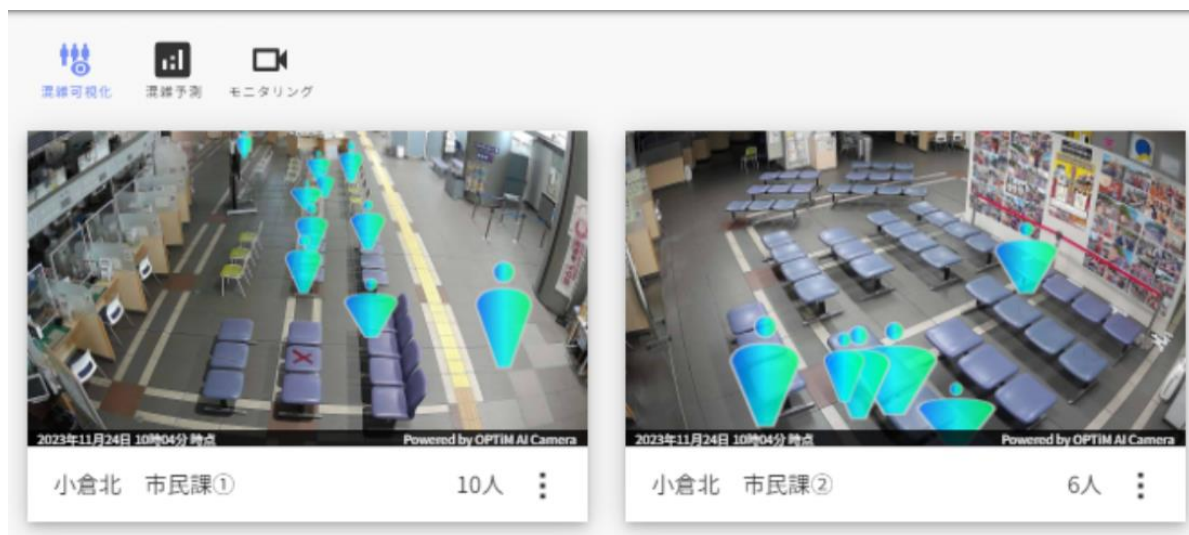

## 「OPTiM AI Camera」が北九州市のDX化を加速、 混雑状況のデータ化・見える化で業務効率化を実現

AI・IoT・ビッグデータプラットフォームのマーケットリーダーである株式会社オプティム(以下 オプティム)は、2023年11月18日に北九州市の区役所へ「OPTiM AI Camera」の提供を開始しました。

北九州市は、2021年度より「デジタルで快適・便利な幸せな街へ」というミッションの元、「北九州市DX推進計画」を策定しました。この計画は、市民サービスの向上、市役所業務の効率化、地域全体のDX推進を目指しています。その一環として、市は「OPTiM AI Camera」の導入を決定しました。区役所の窓口混雑状況をデータ化し、定量化された混雑結果を活用していくことで、業務効率化を図ります。

「OPTiM AI Camera」の導入により、混雑状況の把握と対策が迅速に行え、また、長期的なデータ収集と分析により、混雑パターンの予測も可能となり、人員配置最適化や人流調査、働き方改革など、さまざまな場面で活用することが期待されます。

北九州市とオプティムのこの取り組みは、「デジタル市役所」を実現する一歩であり、今後も窓口DXの取り組みを波及させることで、デジタル技術を活用した社会課題の解決や、新たな価値の創造を目指す地域全体でのDX推進にもつなげていきます。

## ■「OPTiM AI Camera」とは

「OPTiM AI Camera」とは、既設の監視カメラなどのネットワークカメラを活用し、クラウドで画像解析を行う、AI 画像解析サービスです。画像は個人が特定できないように匿名化されるため、プライバシーに配慮した表示が可能です。また SaaS サービスであるため、AI 解析のための専用ハードウェア導入が不要です。ネットワークカメラをご用意いただければ、すぐに開始ができ手軽にご利用いただけます。