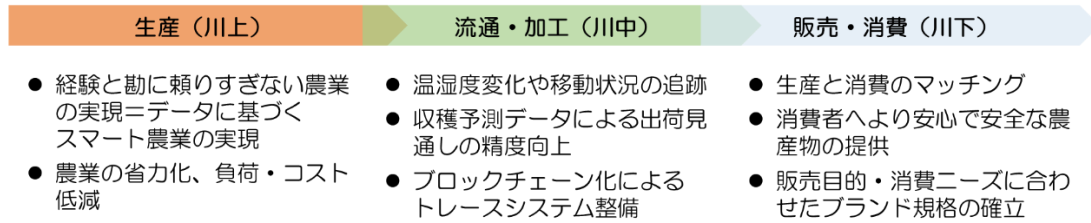

◆プラットフォームを利用するメリット

■「AGRI EARTH」への参加パートナー募集

すでに多くのパートナーに参加を検討いただいています。7 月 23 日より新規参加パートナーの募集を開始いたしました。参加をご希望の方は以下の連絡先にご連絡ください。

◆募集対象者

生産者、アプリメーカー、農機メーカー、センサーメーカー、ドローンメーカー、流通・加工・食品メーカー、その他農業サービス提供メーカー 等

AGRI EARTH 事務局: info-it-agriculture@optim.co.jp