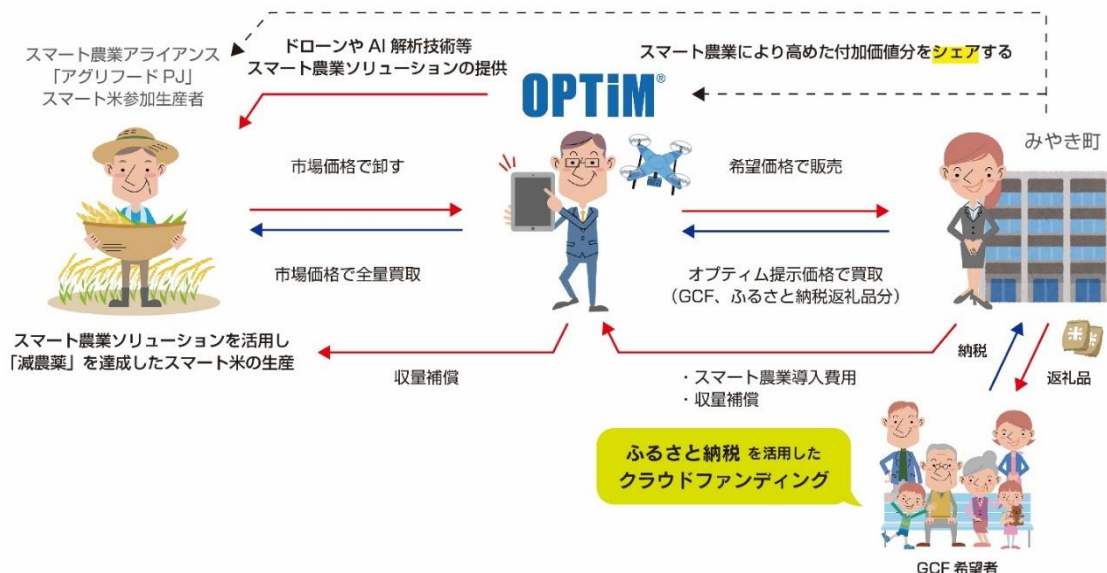

2018年7月23日

報道関係者各位

株式会社オプティム
佐賀県三養基郡みやき町

**みやき町、地方自治体で初めて「スマート農業アライアンス」へ参画
ガバメントクラウドファンディングを活用し、
スマート農業による一次産業活性化事業を推進**

AI・IoT・ビッグデータプラットフォームのマーケットリーダーである株式会社オプティム（以下 オプティム）と、佐賀県三養基郡みやき町（以下 みやき町）は、AI・IoT の活用を推進し、住民の健康福祉拡充、町の経済発展を目指すことを目的として、「AI・IoT の推進に係る包括連携協定」を2018年5月18日に締結しております。そしてこのたび、みやき町は、農業分野において、AI・IoT を活用したスマート農業※1 を推進すべく、オプティムが設立した「スマート農業アライアンス」へ地方自治体として初めて参画いたします。

本アライアンスを活用し、遊休耕作地の有効活用、新規就農者の増加、みやき町の基幹産業である第一次産業のさらなる発展を図るべく、オプティムとみやき町は、町内の生産者とともに一体となり、ガバメントクラウドファンディング（以下 GCF）を活用したスマート農業による一次産業活性化事業を推進いたします。

GCFとは、ふるさと納税制度を活用して行うクラウドファンディング※2です。自治体が抱える問題解決のため、ふるさと納税の寄附金の「使い道」をより具体的にプロジェクト化し、そのプロジェクトに共感した方から寄附を募る仕組みです。GCF の仕組みを使うことにより、自治体の財源だけでは実行が困難なプロジェクトを推進することが可能となります。このたびみやき町が行う GCF にて集められた寄附金は、すべて今回のスマート農業推進費用に充てられ、事業を遂行するにあたって寄付金で賅えない分を、みやき町の自主財源で補います。

オプティムでは、今後も全国の自治体に未来志向の生産者を支援する「スマート農業アライアンス」への参画を呼び掛けてまいります。

■GCF を活用したスマート農業推進による一次産業活性化事業モデル