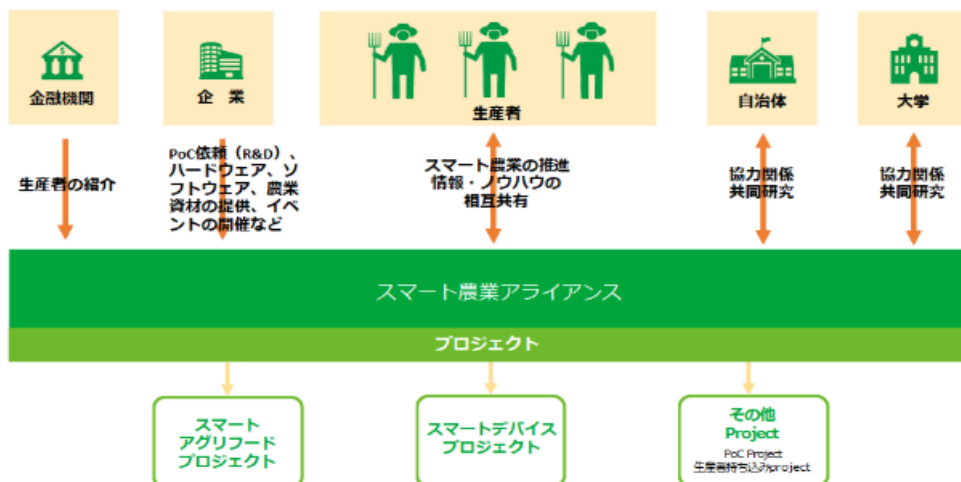

■みやき町のスマート農業推進事業の特長

◆事業目的

スマート農業をみやき町に根付かせ、有休耕地活用や新規就農者増加につなげることを目的とします。

◆役割分担

みやき町	・スマート農業へのチャレンジによって生産者に減収が生じた場合に、減収分の収入を保証^{※3} ・スマート米^{※4}プロジェクトに必要な費用の一部を GCF のスキームを活用して募集 ・生産されたスマート米を GCF の返礼品として納税者へお届け
オプティム	・スマート農業テクノロジーを、みやき町の生産者に無償でご提供 ・生産者に対して、スマート農業ソリューションを活用して「減農薬」のスマート米の生産を委託 ・生産されたスマート米を全量買い取り、販売まで実施 ・スマート農業により出た付加価値分を、生産者にシェア

■「AI・IoT の推進に係る包括連携協定」について

「AI・IoT の推進に係る包括連携協定」では、オプティムとみやき町とで、相互の緊密な連携を通じて、双方の資源を最大限かつ有効に活用した支援体制を構築し、以下の分野について連携・協力してまいります。

- ・ 豊かで安全・安心を享受できる町民サービスの向上に関する分野
- ・ 町内の魅力の向上及び情報発信に関する分野
- ・ イノベーション創造による産業育成に関する分野
- ・ 人材の育成に関する分野

「AI・IoT の推進に係る包括連携協定」についての詳細は以下のプレスリリースをご確認ください。

<https://www.optim.co.jp/news-detail/36066>

■「スマート農業アライアンス」とは

「スマート農業アライアンス」とは、AI・IoT・ビッグデータを活用して“楽しく、かっこよく、稼げる農業”を実現するべく、スマート農業を推進する取り組みです。「オプティム・スマート農業アライアンス」へは、スマート農業を共に実現する未来志向の方々であればどなたでも参画いただけます。「スマート農業アライアンス」に参画いただいた方々は、「スマートアグリフードプロジェクト」、「スマートデバイスプロジェクト」、「その他プロジェクト」の何れかにご参加いただけます。

◆「スマート農業アライアンス」イメージ