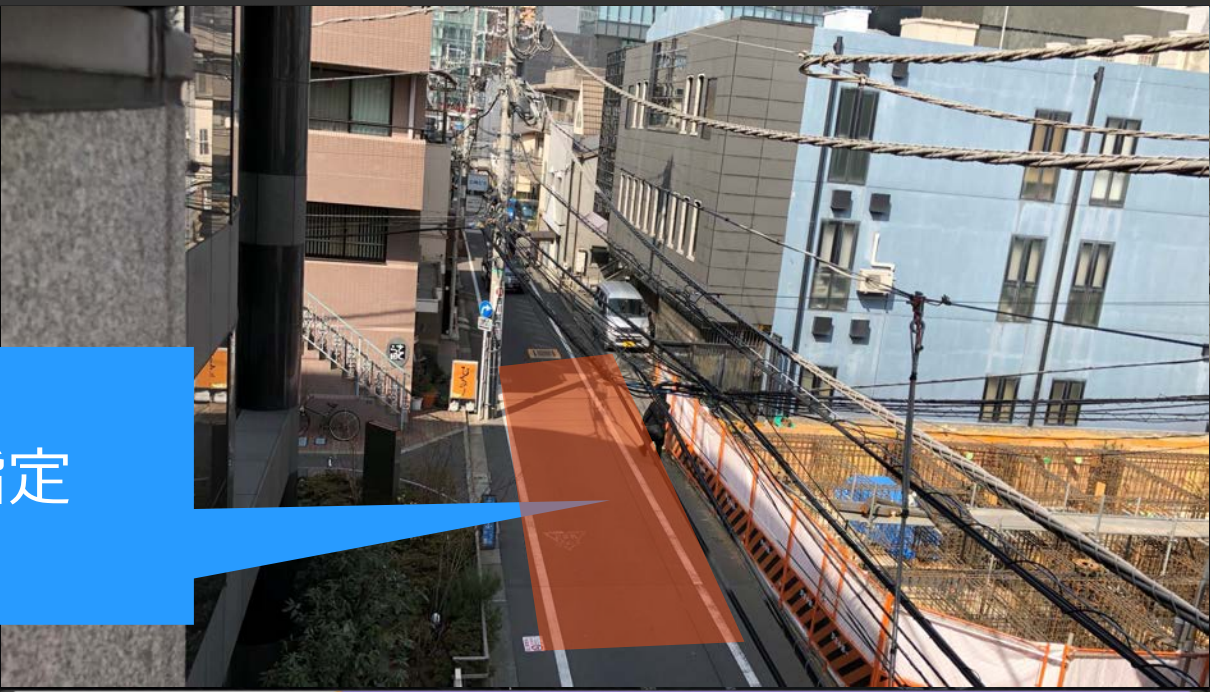

検索

- GIANT
  - Archiver
    - Analog PTZ test Q7401
    - DG-NW502S
    - STH900_192.168.111.2
    - WV-S1132
    - WV-SFN480
    - WV-SFV781L
    - WV-SFV781L
  - Archiver2
    - AXIS P3225-LV
    - Vivotek IP9171-HP
    - Media Router

侵入検出器

詳細設定モード: OFF

バスベクトル

エリア

バス

領域を指定

Units: メートル

一般

名称: 侵入検出

ストリーム: ライブ

最小警告遅延: 5

フィルター

- ☐ 雨フィルター
- ☐ ヘイズフィルター

より大きい

ID	アラーム	優先順位	アラーム色	ソース	トリガーイベント	トリガー-時間	状況	コンテキスト
4	車両侵入検知	1	緑	WV-SFV78...	フィールドでオブジェクトが検出されました	2018/01/12 10:25:43	✓承認(初期値)	
5	車両侵入検知	1	緑	WV-SFV78...	フィールドでオブジェクトが検出されました	2018/01/12 10:26:33	✓承認(初期値)	
6	車両侵入検知	1	緑	WV-SFV78...	フィールドでオブジェクトが検出されました	2018/01/12 10:27:01	✓承認(初期値)	
7	車両侵入検知	1	緑	WV-SFV78...	フィールドでオブジェクトが検出されました	2018/01/12 10:28:54	有効	

新規アラーム