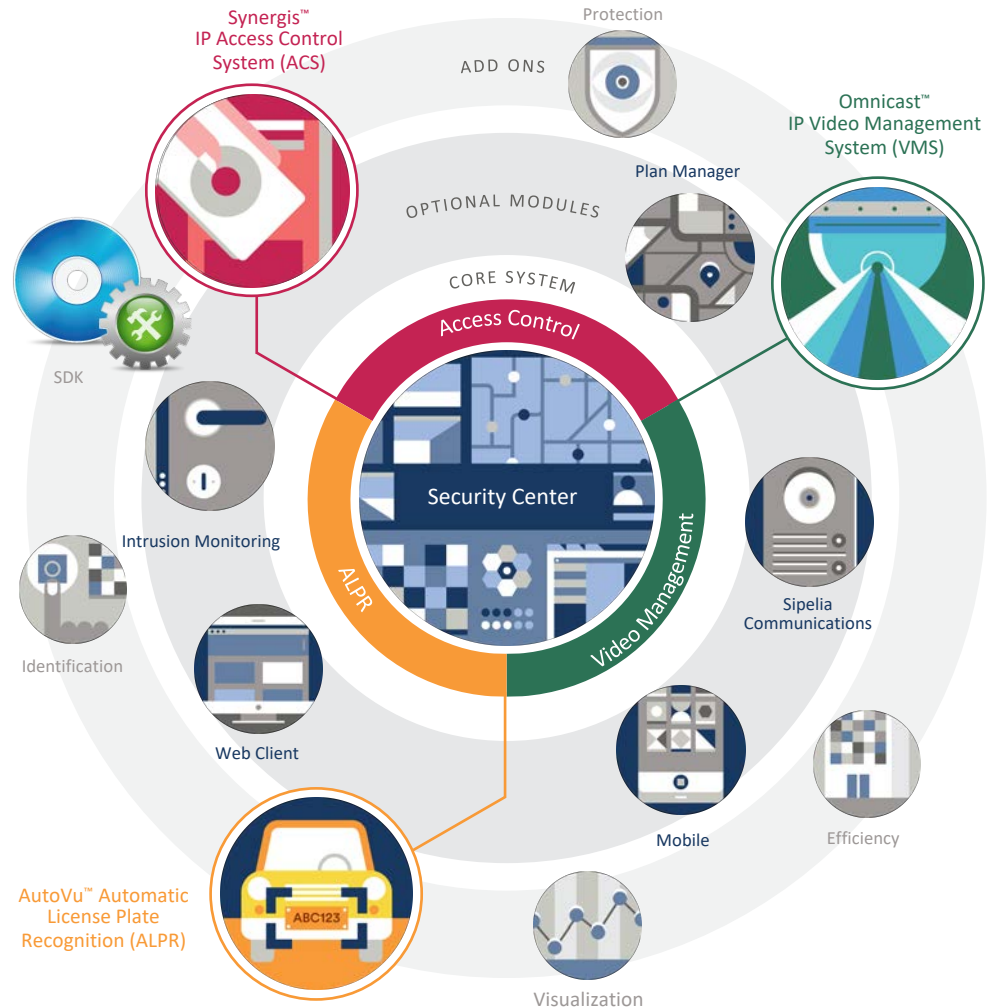

# Agenda

- Genetec社ご紹介
- VMS Security Center のご紹介
- 映像解析連携/顔認証連携
- AI Camera連携
- まとめ

# Genetec会社概要

- 1997年カナダ モントリオールに設立
- 統合IPベースセキュリティソリューションにおける国際レベルのリーディングカンパニー
  - ビデオ監視システム
  - 入退館システム
  - ナンバープレート認識
- 全世界で約1000人の社員、5大陸に支社と提携企業、150カ国余に販売実績

# Security Center

- ビデオ監視
- 入退館システム
- ナンバープレート認識
- インターホン連携
- モバイル利用
- 生体認証連携
- SDK連携
- etc

# Security Center Omnicast.™

ビデオ マネジメント システム